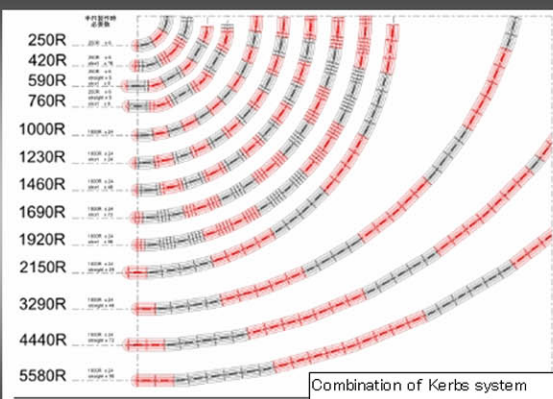

NOAH

Items for Individual Customers

Training Marker Kit (Red White)

Price ¥3,086

- JAN 4560354070310 / 4560354070372
- Item# TT-7031 / TT-7037
- Color Red and White / Blue and White
- Lot 1000R parts (12pcs) + End parts (8pcs)
- Material PP
- Package Size 580mm×160mm

Training Marker Kit (Silver color)

Price ¥3,600

- JAN 4560354070389
- Item# TT-7038
- Color Silver
- Lot Main parts 12Pieces, End parts 8Pieces
- Material PP
- Package Size 580mm×160mm

HIT!

Training Marker Kit Circle 500mm

Price ¥2,880

- JAN 4560354072765 / 4560354074790
- Item# TT-7276 / TT-7479
- Color Red and White / Blue and White
- Lot 250R(12pcs) + End (4pcs)
- Material PP
- Package Size 230mm×170mm×110mm

After 使用数

- 1000R 赤 ×5
- 1000R 白 ×5
- 250R 赤 ×2
- 250R 白 ×2
- ストレート 赤 ×2
- ストレート 白 ×2
- ショート 赤 ×2
- ショート 白 ×2
- エンド 赤 ×2